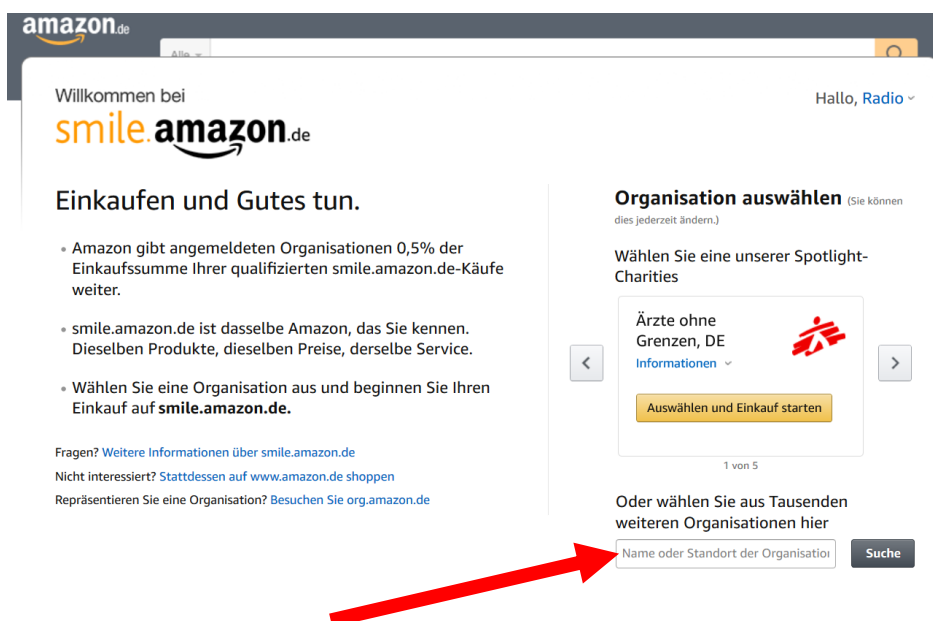

Wenn Sie sich einloggen noch nicht für smile angemeldet haben, dann sehen Sie dieses Bild

Geben Sie dort **ICH-Inter-NATIONAL CHILDREN** ein und klicken auf Suche